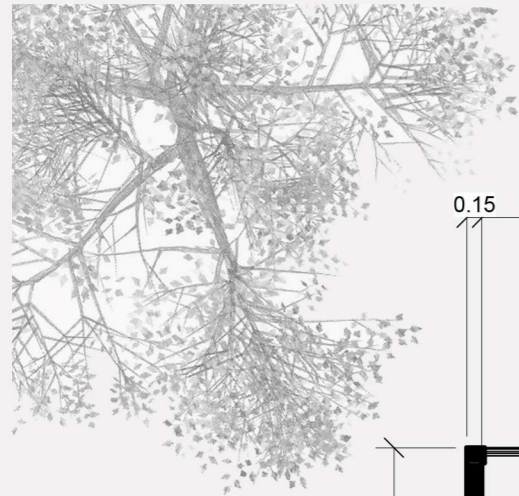

Nombre
Marcela Pachas Guizado

Nombre de proyecto
Green house

Nombre de plano
Planta nivel 1

Escala
1/75

Profesor
Luis Juber Delgado

Fecha
01/02/2016

Lámina
1

Nombre
Marcela Pachas Guizado

Nombre de proyecto
Green house

Nombre de plano
Planta nivel 2

Escala
1/75

Profesor
Luis Juber Delgado

Fecha
01/02/2016

Lámina
2

 AUTODESK REVIT		Nombre Marcela Pachas Guizado	Nombre de plano Elevación norte	Profesor Luis Juber Delgado	Lámina 3
		Nombre de proyecto Green house	Escala 1/75	Fecha 01/02/2016	