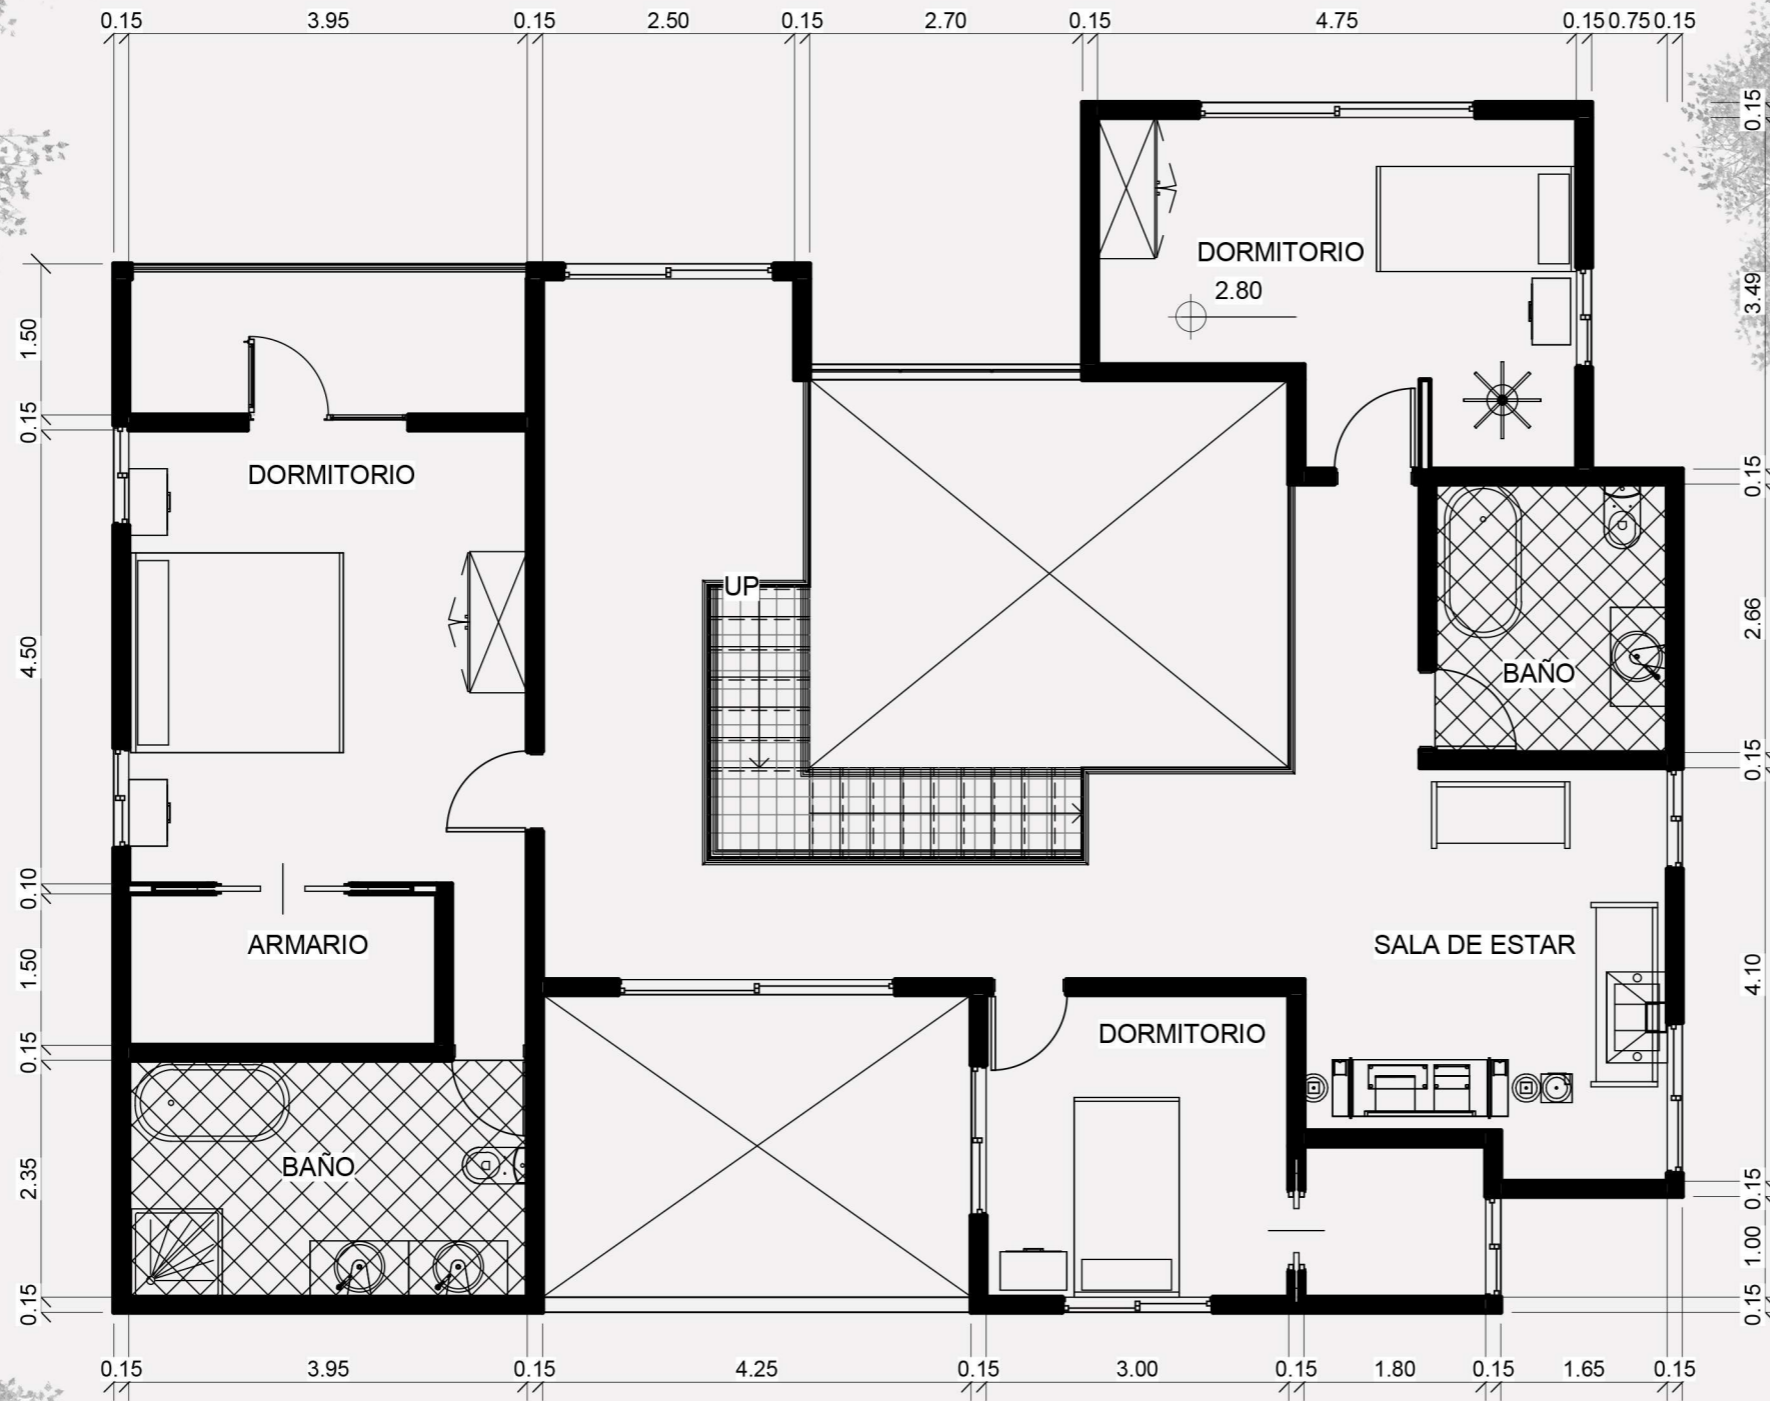

Nombre
Marcela Pachas Guizado

Nombre de proyecto
Green house

Nombre de plano
Planta nivel 1

Escala
1/75

Profesor
Luis Juber Delgado

Fecha
01/02/2016

Lámina
1

Nombre
Marcela Pachas Guizado

Nombre de proyecto
Green house

Nombre de plano
Planta nivel 2

Escala
1/75

Profesor
Luis Juber Delgado

Fecha
01/02/2016

Lámina
2

 AUTODESK REVIT		Nombre Marcela Pachas Guizado	Nombre de plano Elevación norte	Profesor Luis Juber Delgado	Lámina 3
		Nombre de proyecto Green house	Escala 1/75	Fecha 01/02/2016	

 AUTODESK REVIT		Nombre Marcela Pachas Guizado	Nombre de plano Elevación Este	Profesor Luis Juber Delgado	Lámina 4
		Nombre de proyecto Green house	Escala 1/75	Fecha 01/02/2016	

Nombre Marcela Pachas Guizado	Nombre de plano Corte A	Profesor Luis Juber Delgado	Lámina 5
Nombre de proyecto Green house	Escala 1/75	Fecha 01/02/2016	

Nombre
 Marcela Pachas Guizado
Nombre de proyecto
 Green house

Nombre de plano
 Vista interior
Escala
 1/75

Profesor
 Luis Juber Delgado
Fecha
 01/02/2016

Lámina
7

Nombre
 Marcela Pachas Guizado
Nombre de proyecto
 Green house